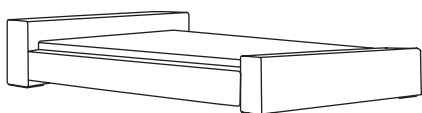

## BRIAN

Polsterbett mit schlichten Bettseiten und verschiedenen Kopfteilen. Vorgesetztes Kopf- und Fußteil steht auf dem Boden auf. In diversen Stoffen und in Leder als Festbezug. Sonderlänge 210 / 220 cm gegen Mehrpreis möglich.

Upholstered bed with head- and footrest put in front of the bed sides. Available in different fabric covers as well as in leather. Two different headrests can be offered. Special lengths 210/220cm available for an EC.

### Bett mit Kopfteil A / Bed with headrest A

Breiten / widths: 140 / 160 / 180 / 200cm  
Gesamtbreite / complete width: mattress size + 22cm  
Gesamtlänge / complete length: 248cm  
Gesamthöhe / complete height: 61cm  
Höhe Bettseite / height bed: 24cm  
Höhe Fußteil / height footboard: 49cm

### Bett mit Kopfteil D verstellbar/ Bed with headrest D adjustable

Breiten / widths: 140 / 160 / 180 / 200cm  
Gesamtbreite / complete width: mattress size + 22cm  
Gesamtlänge / complete length: 248cm  
Gesamthöhe / complete height: 72/86cm  
Höhe Bettseite / height bed: 24cm  
Höhe Fußteil / height footboard: 49cm