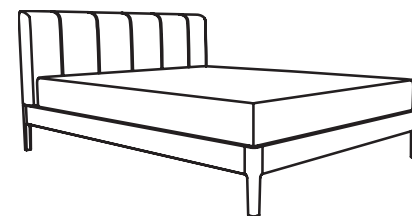

FOLD WOOD . GROOVE WOOD . THREAD WOOD

Design: Hoffmann & Kahleiss

Holzbetten mit schlichten, umlaufenden Bettseiten. Die vier Bettfüße sind nach außen gerundet. Gepolstertes Kopfteil im Festbezug, rückseitig mit neutralem Spannstoff. Bezüge in Stoff und Leder gem. Kollektion.

Wooden beds with revolving bed sides. The four bed legs are rounded outward. Upholstered headboard with fixed cover, backed with neutral fabric. Covers in various fabrics and leather qualities.

FOLD WOOD Bett / FOLD WOOD bed

Breiten / Widths: 140 / 160 / 180 / 200cm
Gesamtlänge / Complete length: 218cm
Gesamthöhe / Complete height: 96cm
Höhe Kopfteil / Height headboard: 63cm
Höhe Bettseite / Height bed: 14cm
Fußhöhe / Height leg: 19cm
Einlegetiefe / Insertion depth: 13cm

GROOVE WOOD Bett / GROOVE WOOD bed

Breiten / Widths: 140 / 160 / 180 / 200cm
Gesamtlänge / Complete length: 226cm
Gesamthöhe / Complete height: 91cm
Höhe Kopfteil / Height headboard: 58cm
Höhe Bettseite / Height bed: 14cm
Fußhöhe / Height leg: 19cm
Einlegetiefe / Insertion depth: 13cm