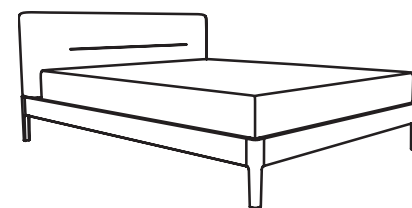

FOLD WOOD . GROOVE WOOD . THREAD WOOD

Design: Hoffmann & Kahleiss

Holzbetten mit schlichten, umlaufenden Bettseiten. Die vier Bettfüße sind nach außen gerundet. Gepolstertes Kopfteil im Festbezug, rückseitig mit neutralem Spannstoff. Bezüge in Stoff und Leder gem. Kollektion.

Wooden beds with revolving bed sides. The four bed legs are rounded outward. Upholstered headboard with fixed cover, backed with neutral fabric. Covers in various fabrics and leather qualities.

FOLD WOOD Bett / FOLD WOOD bed

Breiten / Widths: 140 / 160 / 180 / 200cm
Gesamtlänge / Complete length: 218cm
Gesamthöhe / Complete height: 96cm
Höhe Kopfteil / Height headboard: 63cm
Höhe Bettseite / Height bed: 14cm
Fußhöhe / Height leg: 19cm
Einlegetiefe / Insertion depth: 13cm

GROOVE WOOD Bett / GROOVE WOOD bed

Breiten / Widths: 140 / 160 / 180 / 200cm
Gesamtlänge / Complete length: 226cm
Gesamthöhe / Complete height: 91cm
Höhe Kopfteil / Height headboard: 58cm
Höhe Bettseite / Height bed: 14cm
Fußhöhe / Height leg: 19cm
Einlegetiefe / Insertion depth: 13cm