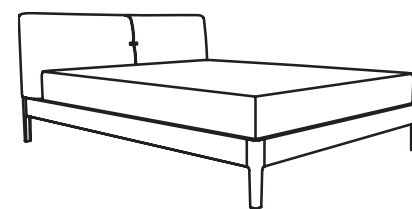

FOLD WOOD . GROOVE WOOD . THREAD WOOD

Design: Hoffmann & Kahleiss

Holzbetten mit schlichten, umlaufenden Bettseiten. Die vier Bettfüße sind nach außen gerundet. Gepolstertes Kopfteil im Festbezug, rückseitig mit neutralem Spannstoff. Bezüge in Stoff und Leder gem. Kollektion.

Wooden beds with revolving bed sides. The four bed legs are rounded outward. Upholstered headboard with fixed cover, backed with neutral fabric. Covers in various fabrics and leather qualities.

FOLD WOOD Bett / FOLD WOOD bed

Breiten / Widths: 140 / 160 / 180 / 200cm
Gesamtlänge / Complete length: 218cm
Gesamthöhe / Complete height: 96cm
Höhe Kopfteil / Height headboard: 63cm
Höhe Bettseite / Height bed: 14cm
Fußhöhe / Height leg: 19cm
Einlegetiefe / Insertion depth: 13cm

GROOVE WOOD Bett / GROOVE WOOD bed

Breiten / Widths: 140 / 160 / 180 / 200cm
Gesamtlänge / Complete length: 226cm
Gesamthöhe / Complete height: 91cm
Höhe Kopfteil / Height headboard: 58cm
Höhe Bettseite / Height bed: 14cm
Fußhöhe / Height leg: 19cm
Einlegetiefe / Insertion depth: 13cm