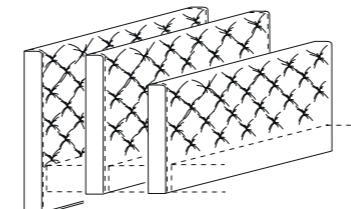

BOHEMIAN E schwebend
mit Rautenheftung
Höhe: 94/114 cm,
BOHEMIAN E aufstehend
Höhe: 125 cm + 2 cm Bodenplatte
Tiefe: 10 cm, Breite 122-222 cm