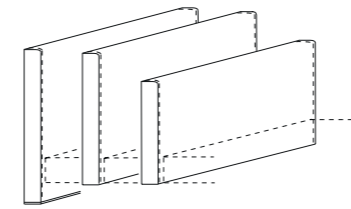

## MD13

Das System MD13 ist unser kreativer Baukasten zur Gestaltung Ihrer Bettideen.  
MD13 is our creative systembed for designing your bed ideas.

BOHEMIAN A schwebend  
Höhe: 94/114 cm,  
BOHEMIAN A aufstehend  
Höhe: 125 cm + 2 cm Bodenplatte,  
Tiefe: 10 cm, Breite: 122-222 cm