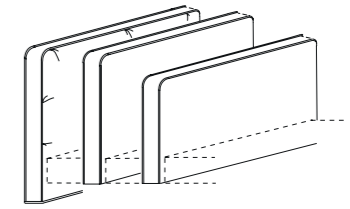

BOHEMIAN D schwebend
mit Paspel
Höhe: 94/114 cm,
BOHEMIAN D aufstehend
Höhe: 125 cm + 2 cm Bodenplatte
Tiefe: 12 cm, Breite 122-222 cm