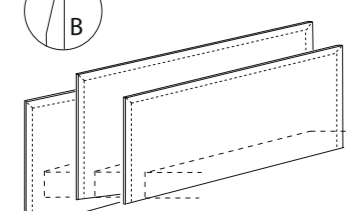

BOHEMIAN E floating  
with diamond stitching  
height: 94/114 cm,  
BOHEMIAN E standing  
height: 125 cm + 2 cm base  
depth: 10 cm, width: 122-222 cm

LIZA schwebend  
Höhe: 101 cm, Tiefe: 18 cm,  
Breite: 132-232 cm

LIZA floating  
height: 101 cm, depth: 18 cm,  
width: 132-232 cm

ROSE schwebend  
Höhe: 94 cm, Tiefe: 15 cm,  
Breite: 150-250 cm

ROSE floating  
height: 94 cm, depth: 15 cm,  
width: 150-250 cm

SLIM schwebend  
Höhe: 74/94 cm, Tiefe: 5 cm  
SLIM aufstehend  
Höhe: 94 cm, Tiefe: 5 cm  
Breite: 132-232 cm

SLIM floating  
height: 74/94 cm, depth: 5 cm  
SLIM standing  
height: 94 cm, depth: 5 cm  
width: 132-232 cm

SMART A schwebend  
Höhe: 74/94 cm  
SMART A aufstehend  
Höhe: 94 cm, Tiefe: 3 cm,  
Breite 124-224 cm

SMART A floating  
height: 74/94 cm  
SMART A standing  
height: 94 cm, depth: 3 cm  
width: 124-224 cm

SMART B schwebend  
3-seitig nach hinten abgeschrägt  
Höhe: 74/94 cm  
SMART B aufstehend  
Höhe: 94 cm, Tiefe: 3 cm, Breite 124-224 cm