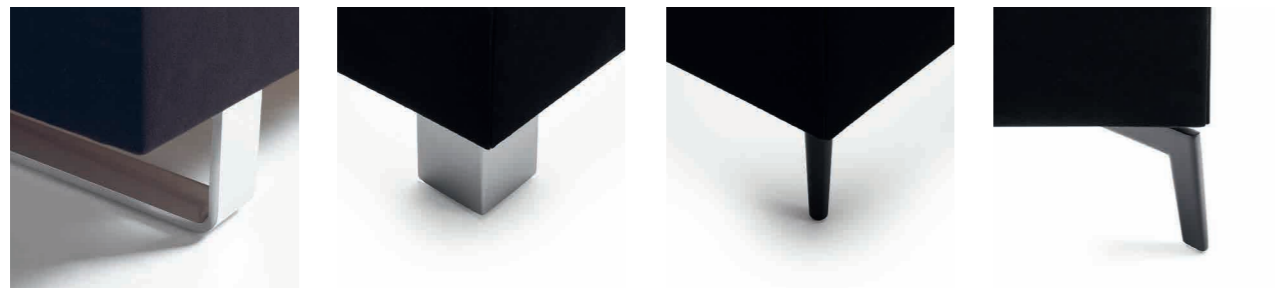

QS Holzfuß  
BxT: 8 x 8/4 x 4 cm H: 13/20cm  
QS wooden leg  
WxD: 8 x 8/4 x 4cm H: 13/20cm

Natur  
nature

Alufarbig  
Alu colored

Nussbaumfarbig  
Walnut colored

Wengefarbig  
Wenge colored

Schwarz  
black