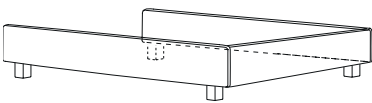

SMART A floating  
height: 74/94 cm  
SMART A standing  
height: 94 cm, depth: 3 cm  
width: 124-224 cm

SMART B schwebend  
3-seitig nach hinten abgeschrägt  
Höhe: 74/94 cm  
SMART B aufstehend  
Höhe: 94 cm, Tiefe: 3 cm, Breite 124-224 cm

SMART A und B aufstehend  
in Überbreite bis 302 cm  
Höhe: 94 cm  
Tiefe: 3 cm, Breite 242-302 cm

SMART A and B standing  
in over width to 302 cm  
height: 94 cm  
depth: 3 cm, width: 242 - 302 cm

Bettseiten Höhe 20 cm  
Bedsides height 20 cm

Bettseiten Höhe 25 cm  
Bedsides height 25 cm

nach innen abgeschrägt  
inside bevelled

Bettseiten Höhe 30 cm  
Bedsides height 30 cm

Bettseiten Höhe 35 cm  
Bedsides height 35 cm

6 Breiten für Liegefläche: 100, 120, 140, 160, 180, 200 cm.  
3 Längen für Liegefläche: 200, 210, 220 cm.  
4 Höhen: 20, 25, 30, 35 cm