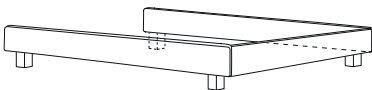

Bettseiten Höhe 20 cm
Bedsides height 20 cm