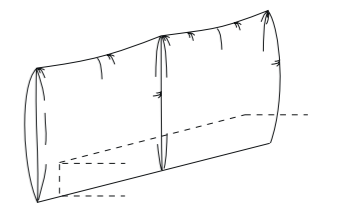

BOHEMIAN C floating  
with button stitching  
height: 94/114 cm  
BOHEMIAN C standing  
height: 125 cm + 2 cm base  
depth: 10 cm, width: 122-222 cm

BOHEMIAN D schwebend  
mit Paspel  
Höhe: 94/114 cm,  
BOHEMIAN D aufstehend  
Höhe: 125 cm + 2 cm Bodenplatte  
Tiefe: 12 cm, Breite 122-222 cm

BOHEMIAN D floating  
with pipping  
height: 94/114 cm  
BOHEMIAN D standing  
height: 125 cm + 2 cm base  
depth: 12 cm, width 122-222 cm

BOHEMIAN E schwebend  
mit Rautenheftung  
Höhe: 94/114 cm,  
BOHEMIAN E aufstehend  
Höhe: 125 cm + 2 cm Bodenplatte  
Tiefe: 10 cm, Breite 122-222 cm

BOHEMIAN E floating  
with diamond stitching  
height: 94/114 cm,  
BOHEMIAN E standing  
height: 125 cm + 2 cm base  
depth: 10 cm, width: 122-222 cm

LIZA schwebend  
Höhe: 101 cm, Tiefe: 18 cm,  
Breite: 132-232 cm

LIZA floating  
height: 101 cm, depth: 18 cm,  
width: 132-232 cm

ROSE schwebend  
Höhe: 94 cm, Tiefe: 15 cm,  
Breite: 150-250 cm

ROSE floating  
height: 94 cm, depth: 15 cm,  
width: 150-250 cm

SLIM schwebend  
Höhe: 74/94 cm, Tiefe: 5 cm  
SLIM aufstehend  
Höhe: 94 cm, Tiefe: 5 cm  
Breite: 132-232 cm