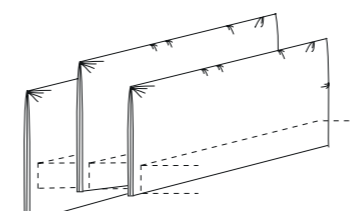

BOHEMIAN D floating  
with pipping  
height: 94/114 cm  
BOHEMIAN D standing  
height: 125 cm + 2 cm base  
depth: 12 cm, width 122-222 cm

BOHEMIAN E schwebend  
mit Rautenheftung  
Höhe: 94/114 cm,  
BOHEMIAN E aufstehend  
Höhe: 125 cm + 2 cm Bodenplatte  
Tiefe: 10 cm, Breite 122-222 cm

BOHEMIAN E floating  
with diamond stitching  
height: 94/114 cm,  
BOHEMIAN E standing  
height: 125 cm + 2 cm base  
depth: 10 cm, width: 122-222 cm

LIZA schwebend  
Höhe: 101 cm, Tiefe: 18 cm,  
Breite: 132-232 cm

LIZA floating  
height: 101 cm, depth: 18 cm,  
width: 132-232 cm

ROSE schwebend  
Höhe: 94 cm, Tiefe: 15 cm,  
Breite: 150-250 cm

ROSE floating  
height: 94 cm, depth: 15 cm,  
width: 150-250 cm

SLIM schwebend  
Höhe: 74/94 cm, Tiefe: 5 cm  
SLIM aufstehend  
Höhe: 94 cm, Tiefe: 5 cm  
Breite: 132-232 cm

SLIM floating  
height: 74/94 cm, depth: 5 cm  
SLIM standing  
height: 94 cm, depth: 5 cm  
width: 132-232 cm

SMART A schwebend  
Höhe: 74/94 cm  
SMART A aufstehend  
Höhe: 94 cm, Tiefe: 3 cm,  
Breite 124-224 cm