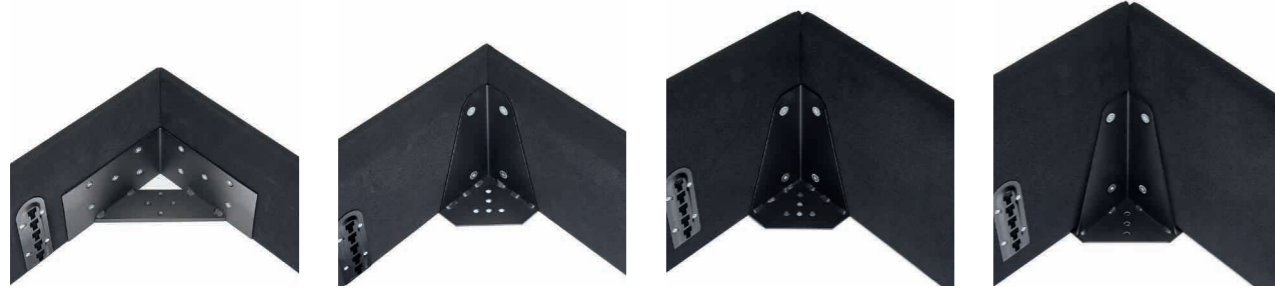

Bettseiten / Bedsides

Höhe: 20cm Height: 20cm

Höhe: 25cm Height: 25cm

Höhe: 30cm Height: 30cm

Höhe: 35cm Height: 35cm