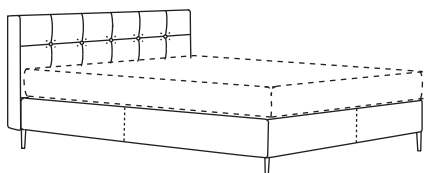

Boxspring Bett / Boxspring bed

Breiten / widths: 100 / 120* / 140* / 160 / 180 / 200cm

Gesamtlänge / complete length: 200 cm

Höhe Boxspring / height boxspring: 25 cm

Fußhöhe / height leg: 13 cm

*nicht für motorische Verstellung / *not possible with motorized adjustment

Bohemian Bett mit Kopfteil A nieder / Bohemian bed with headboard A low

Breiten / widths: 100 / 120 / 140 / 160 / 180 / 200cm

Gesamtlänge / complete length: 210cm

Gesamthöhe / complete height: 107 cm

Höhe Kopfteil / height headboard: 94 cm

Höhe Boxspring / height boxspring: 25 cm

Fußhöhe / height leg: 13 cm

Bohemian Bett mit Kopfteil A hoch / Bohemian bed with headboard A high

Gesamthöhe / complete height: 127 cm

Höhe Kopfteil / height headboard: 114 cm

Bohemian Bett mit Kopfteil C nieder / Bohemian bed with headboard C low

Breiten / widths: 100 / 120 / 140 / 160 / 180 / 200cm

Gesamtlänge / complete length: 210cm

Gesamthöhe / complete height: 107 cm

Höhe Kopfteil / height headboard: 94 cm