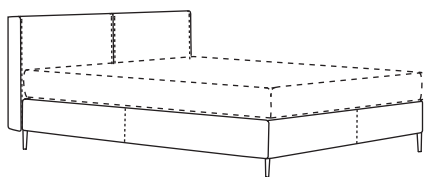

American box spring bed. Covers either removable by surrounding velcros or fixed. From bed width 160 on two separate box spring support mattresses. Special lengths 210/220cm available for an EC. Leather beds available with thick thread. All beds can be supplied either with Bonnell, pocket spring or motorized adjustment.

Boxspring Bett / Boxspring bed

Breiten / widths: 100 / 120* / 140* / 160 / 180 / 200cm

Gesamtlänge / complete length: 200 cm

Höhe Boxspring / height boxspring: 25 cm

Fußhöhe / height leg: 13 cm

*nicht für motorische Verstellung / *not possible with motorized adjustment

Bohemian Bett mit Kopfteil A nieder / Bohemian bed with headboard A low

Breiten / widths: 100 / 120 / 140 / 160 / 180 / 200cm

Gesamtlänge / complete length: 210cm

Gesamthöhe / complete height: 107 cm

Höhe Kopfteil / height headboard: 94 cm

Höhe Boxspring / height boxspring: 25 cm

Fußhöhe / height leg: 13 cm

Bohemian Bett mit Kopfteil A hoch / Bohemian bed with headboard A high

Gesamthöhe / complete height: 127 cm

Höhe Kopfteil / height headboard: 114 cm