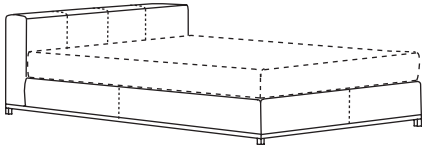

Bohemian Bett mit Kopfteil C nieder / Bohemian bed with headboard C low

Breiten / widths: 100 / 120 / 140 / 160 / 180 / 200cm

Gesamtlänge / complete length: 210cm

Gesamthöhe / complete height: 107 cm

Höhe Kopfteil / height headboard: 94 cm

Höhe Boxspring / height boxspring: 25 cm

Fußhöhe / height leg: 13 cm

Bohemian Bett mit Kopfteil C hoch / Bohemian bed with headboard C high

Gesamthöhe / complete height: 127 cm

Höhe Kopfteil / height headboard: 114 cm

Francis Bett mit Kopfteil A nieder / Francis bed with headboard A low

Breiten / widths: 100 / 120 / 140 / 160 / 180 / 200cm
Gesamtlänge / complete length: 226cm
Gesamthöhe / complete height: 82cm
Höhe Kopfteil / height headboard: 75cm
Höhe Boxspring / height boxspring: 25cm
Höhe Gestell / frame height: 7cm

Francis Bett mit Kopfteil A hoch / Francis bed with headboard A high

Gesamthöhe / complete height: 102cm
Höhe Kopfteil / height headboard: 95cm

Liza Bett mit Kopfteil D / Liza bed with headboard D

Breiten / widths: 100 / 120 / 140 / 160 / 180 / 200cm
Gesamtlänge / complete length: 218cm
Gesamtbreite / complete width: mattress size + 12cm
Gesamthöhe / complete height: 107cm
Höhe Kopfteil / height headboard: 101cm
Höhe Boxspring / height boxspring: 25cm
Fußhöhe / height leg: 6cm