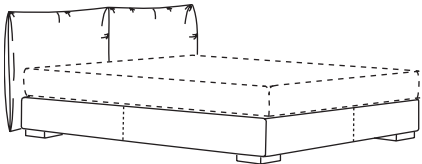

Höhe Boxspring / height boxspring: 25 cm

Fußhöhe / height leg: 13 cm

Bohemian Bett mit Kopfteil C hoch / Bohemian bed with headboard C high

Gesamthöhe / complete height: 127 cm

Höhe Kopfteil / height headboard: 114 cm

Francis Bett mit Kopfteil A nieder / Francis bed with headboard A low

Breiten / widths: 100 / 120 / 140 / 160 / 180 / 200cm
Gesamtlänge / complete length: 226cm
Gesamthöhe / complete height: 82cm
Höhe Kopfteil / height headboard: 75cm
Höhe Boxspring / height boxspring: 25cm
Höhe Gestell / frame height: 7cm

Francis Bett mit Kopfteil A hoch / Francis bed with headboard A high

Gesamthöhe / complete height: 102cm
Höhe Kopfteil / height headboard: 95cm

Liza Bett mit Kopfteil D / Liza bed with headboard D

Breiten / widths: 100 / 120 / 140 / 160 / 180 / 200cm
Gesamtlänge / complete length: 218cm
Gesamtbreite / complete width: mattress size + 12cm
Gesamthöhe / complete height: 107cm
Höhe Kopfteil / height headboard: 101cm
Höhe Boxspring / height boxspring: 25cm
Fußhöhe / height leg: 6cm

Rose Bett mit Kopfteil E / Rose bed with headboard E

Breiten / widths: 100 / 120 / 140 / 160 / 180 / 200cm
Gesamtlänge / complete length: 212cm
Gesamtbreite / complete width: mattress size + 34cm
Gesamthöhe / complete height: 100cm
Höhe Kopfteil / height headboard: 94cm
Höhe Boxspring / height boxspring: 25cm
Fußhöhe / height leg: 6cm