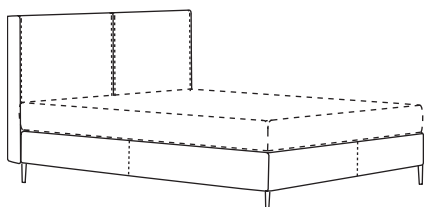

Boxspring Bett / Boxspring bed

Breiten / widths: 100 / 120* / 140* / 160 / 180 / 200cm

Gesamtlänge / complete length: 200 cm

Höhe Boxspring / height boxspring: 25 cm

Fußhöhe / height leg: 13 cm

*nicht für motorische Verstellung / *not possible with motorized adjustment

Bohemian Bett mit Kopfteil A nieder / Bohemian bed with headboard A low

Breiten / widths: 100 / 120 / 140 / 160 / 180 / 200cm

Gesamtlänge / complete length: 210cm

Gesamthöhe / complete height: 107 cm

Höhe Kopfteil / height headboard: 94 cm

Höhe Boxspring / height boxspring: 25 cm

Fußhöhe / height leg: 13 cm

Bohemian Bett mit Kopfteil A hoch / Bohemian bed with headboard A high

Gesamthöhe / complete height: 127 cm

Höhe Kopfteil / height headboard: 114 cm

Bohemian Bett mit Kopfteil C nieder / Bohemian bed with headboard C low

Breiten / widths: 100 / 120 / 140 / 160 / 180 / 200cm

Gesamtlänge / complete length: 210cm

Gesamthöhe / complete height: 107 cm

Höhe Kopfteil / height headboard: 94 cm