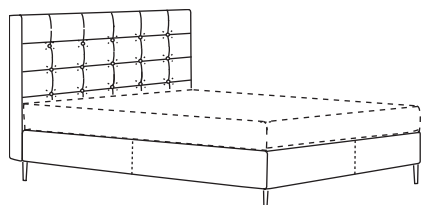

Höhe Boxspring / height boxspring: 25 cm

Fußhöhe / height leg: 13 cm

Bohemian Bett mit Kopfteil A hoch / Bohemian bed with headboard A high

Gesamthöhe / complete height: 127 cm

Höhe Kopfteil / height headboard: 114 cm

Bohemian Bett mit Kopfteil C nieder / Bohemian bed with headboard C low

Breiten / widths: 100 / 120 / 140 / 160 / 180 / 200cm

Gesamtlänge / complete length: 210cm

Gesamthöhe / complete height: 107 cm

Höhe Kopfteil / height headboard: 94 cm

Höhe Boxspring / height boxspring: 25 cm

Fußhöhe / height leg: 13 cm

Bohemian Bett mit Kopfteil C hoch / Bohemian bed with headboard C high

Gesamthöhe / complete height: 127 cm

Höhe Kopfteil / height headboard: 114 cm

Francis Bett mit Kopfteil A nieder / Francis bed with headboard A low

Breiten / widths: 100 / 120 / 140 / 160 / 180 / 200cm
Gesamtlänge / complete length: 226cm
Gesamthöhe / complete height: 82cm
Höhe Kopfteil / height headboard: 75cm
Höhe Boxspring / height boxspring: 25cm
Höhe Gestell / frame height: 7cm