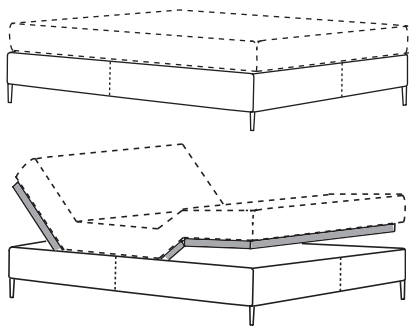

LIVING BOXSPRING

American Boxspring Bett. Bezüge mit umlaufender Klettthoussse abnehmbar oder im Festbezug. Ab Bettbreite 160 zwei getrennte Boxspring-Unterfederungen. Sonderlänge 210 / 220 cm gegen Mehrpreis möglich. Bei Lederverarbeitung: Modell mit Dickfaden erhältlich. Alle Betten mit Bonnellfederkern, Taschenfederkern oder motorischer Verstellung lieferbar.

American box spring bed. Covers either removable by surrounding velcros or fixed. From bed width 160 on two separate box spring support mattresses. Special lengths 210/220cm available for an EC. Leather beds available with thick thread. All beds can be supplied either with Bonnell, pocket spring or motorized adjustment.

Boxspring Bett / Boxspring bed

Breiten / widths: 100 / 120* / 140* / 160 / 180 / 200cm

Gesamtlänge / complete length: 200 cm

Höhe Boxspring / height boxspring: 25 cm

Fußhöhe / height leg: 13 cm

*nicht für motorische Verstellung / *not possible with motorized adjustment

Bohemian Bett mit Kopfteil A nieder / Bohemian bed with headboard A low

Breiten / widths: 100 / 120 / 140 / 160 / 180 / 200cm

Gesamtlänge / complete length: 210cm

Gesamthöhe / complete height: 107 cm

Höhe Kopfteil / height headboard: 94 cm