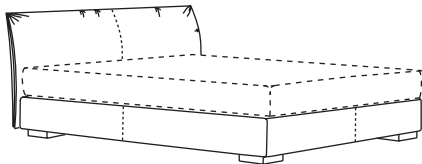

Bohemian Bett mit Kopfteil C nieder / Bohemian bed with headboard C low

Breiten / widths: 100 / 120 / 140 / 160 / 180 / 200cm

Gesamtlänge / complete length: 210cm

Gesamthöhe / complete height: 107 cm

Höhe Kopfteil / height headboard: 94 cm

Höhe Boxspring / height boxspring: 25 cm

Fußhöhe / height leg: 13 cm

Bohemian Bett mit Kopfteil C hoch / Bohemian bed with headboard C high

Gesamthöhe / complete height: 127 cm

Höhe Kopfteil / height headboard: 114 cm

Francis Bett mit Kopfteil A nieder / Francis bed with headboard A low

Breiten / widths: 100 / 120 / 140 / 160 / 180 / 200cm
Gesamtlänge / complete length: 226cm
Gesamthöhe / complete height: 82cm
Höhe Kopfteil / height headboard: 75cm
Höhe Boxspring / height boxspring: 25cm
Höhe Gestell / frame height: 7cm

Francis Bett mit Kopfteil A hoch / Francis bed with headboard A high

Gesamthöhe / complete height: 102cm
Höhe Kopfteil / height headboard: 95cm

Liza Bett mit Kopfteil D / Liza bed with headboard D

Breiten / widths: 100 / 120 / 140 / 160 / 180 / 200cm
Gesamtlänge / complete length: 218cm
Gesamtbreite / complete width: mattress size + 12cm
Gesamthöhe / complete height: 107cm
Höhe Kopfteil / height headboard: 101cm
Höhe Boxspring / height boxspring: 25cm
Fußhöhe / height leg: 6cm