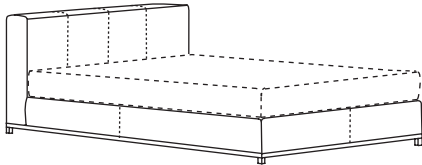

Bohemian Bett mit Kopfteil C nieder / Bohemian bed with headboard C low

Breiten / widths: 100 / 120 / 140 / 160 / 180 / 200cm

Gesamtlänge / complete length: 210cm

Gesamthöhe / complete height: 107 cm

Höhe Kopfteil / height headboard: 94 cm

Höhe Boxspring / height boxspring: 25 cm

Fußhöhe / height leg: 13 cm

Bohemian Bett mit Kopfteil C hoch / Bohemian bed with headboard C high

Gesamthöhe / complete height: 127 cm

Höhe Kopfteil / height headboard: 114 cm

Francis Bett mit Kopfteil A nieder / Francis bed with headboard A low

Breiten / widths: 100 / 120 / 140 / 160 / 180 / 200cm
Gesamtlänge / complete length: 226cm
Gesamthöhe / complete height: 82cm
Höhe Kopfteil / height headboard: 75cm
Höhe Boxspring / height boxspring: 25cm
Höhe Gestell / frame height: 7cm

Francis Bett mit Kopfteil A hoch / Francis bed with headboard A high

Gesamthöhe / complete height: 102cm
Höhe Kopfteil / height headboard: 95cm

Liza Bett mit Kopfteil D / Liza bed with headboard D

Breiten / widths: 100 / 120 / 140 / 160 / 180 / 200cm
Gesamtlänge / complete length: 218cm
Gesamtbreite / complete width: mattress size + 12cm
Gesamthöhe / complete height: 107cm
Höhe Kopfteil / height headboard: 101cm
Höhe Boxspring / height boxspring: 25cm
Fußhöhe / height leg: 6cm